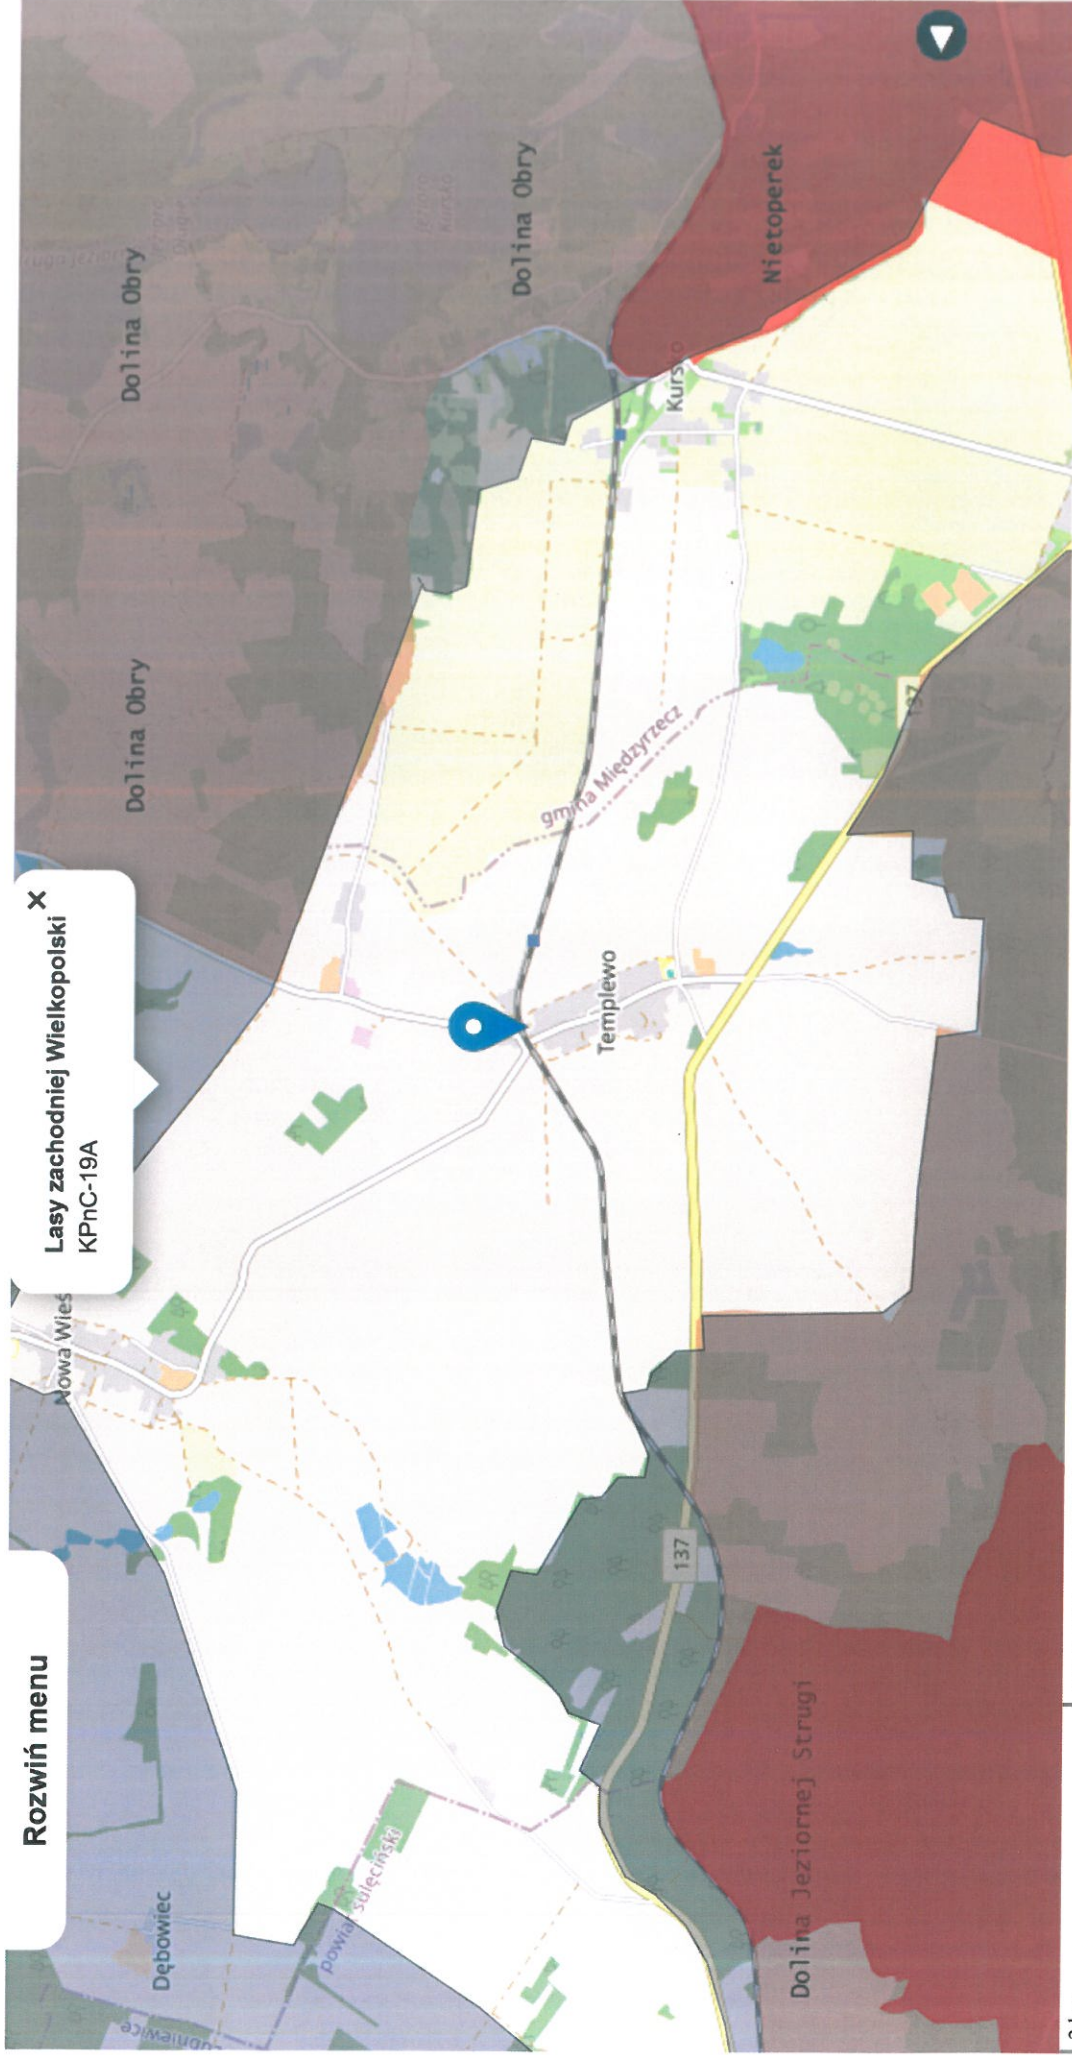

# Mapa korytarzy ekologicznych w Polsce

PROJEKT

KONTAKT

Partner Projektu

Institut Biologii Scałów  
Polskiej Akademii Nauk  
Białowięża

wyszukaj miejsce: Wpisz adres lub nazwe miejscowosci

Rozwiń menu

2 km

52.43309 : 15.44832