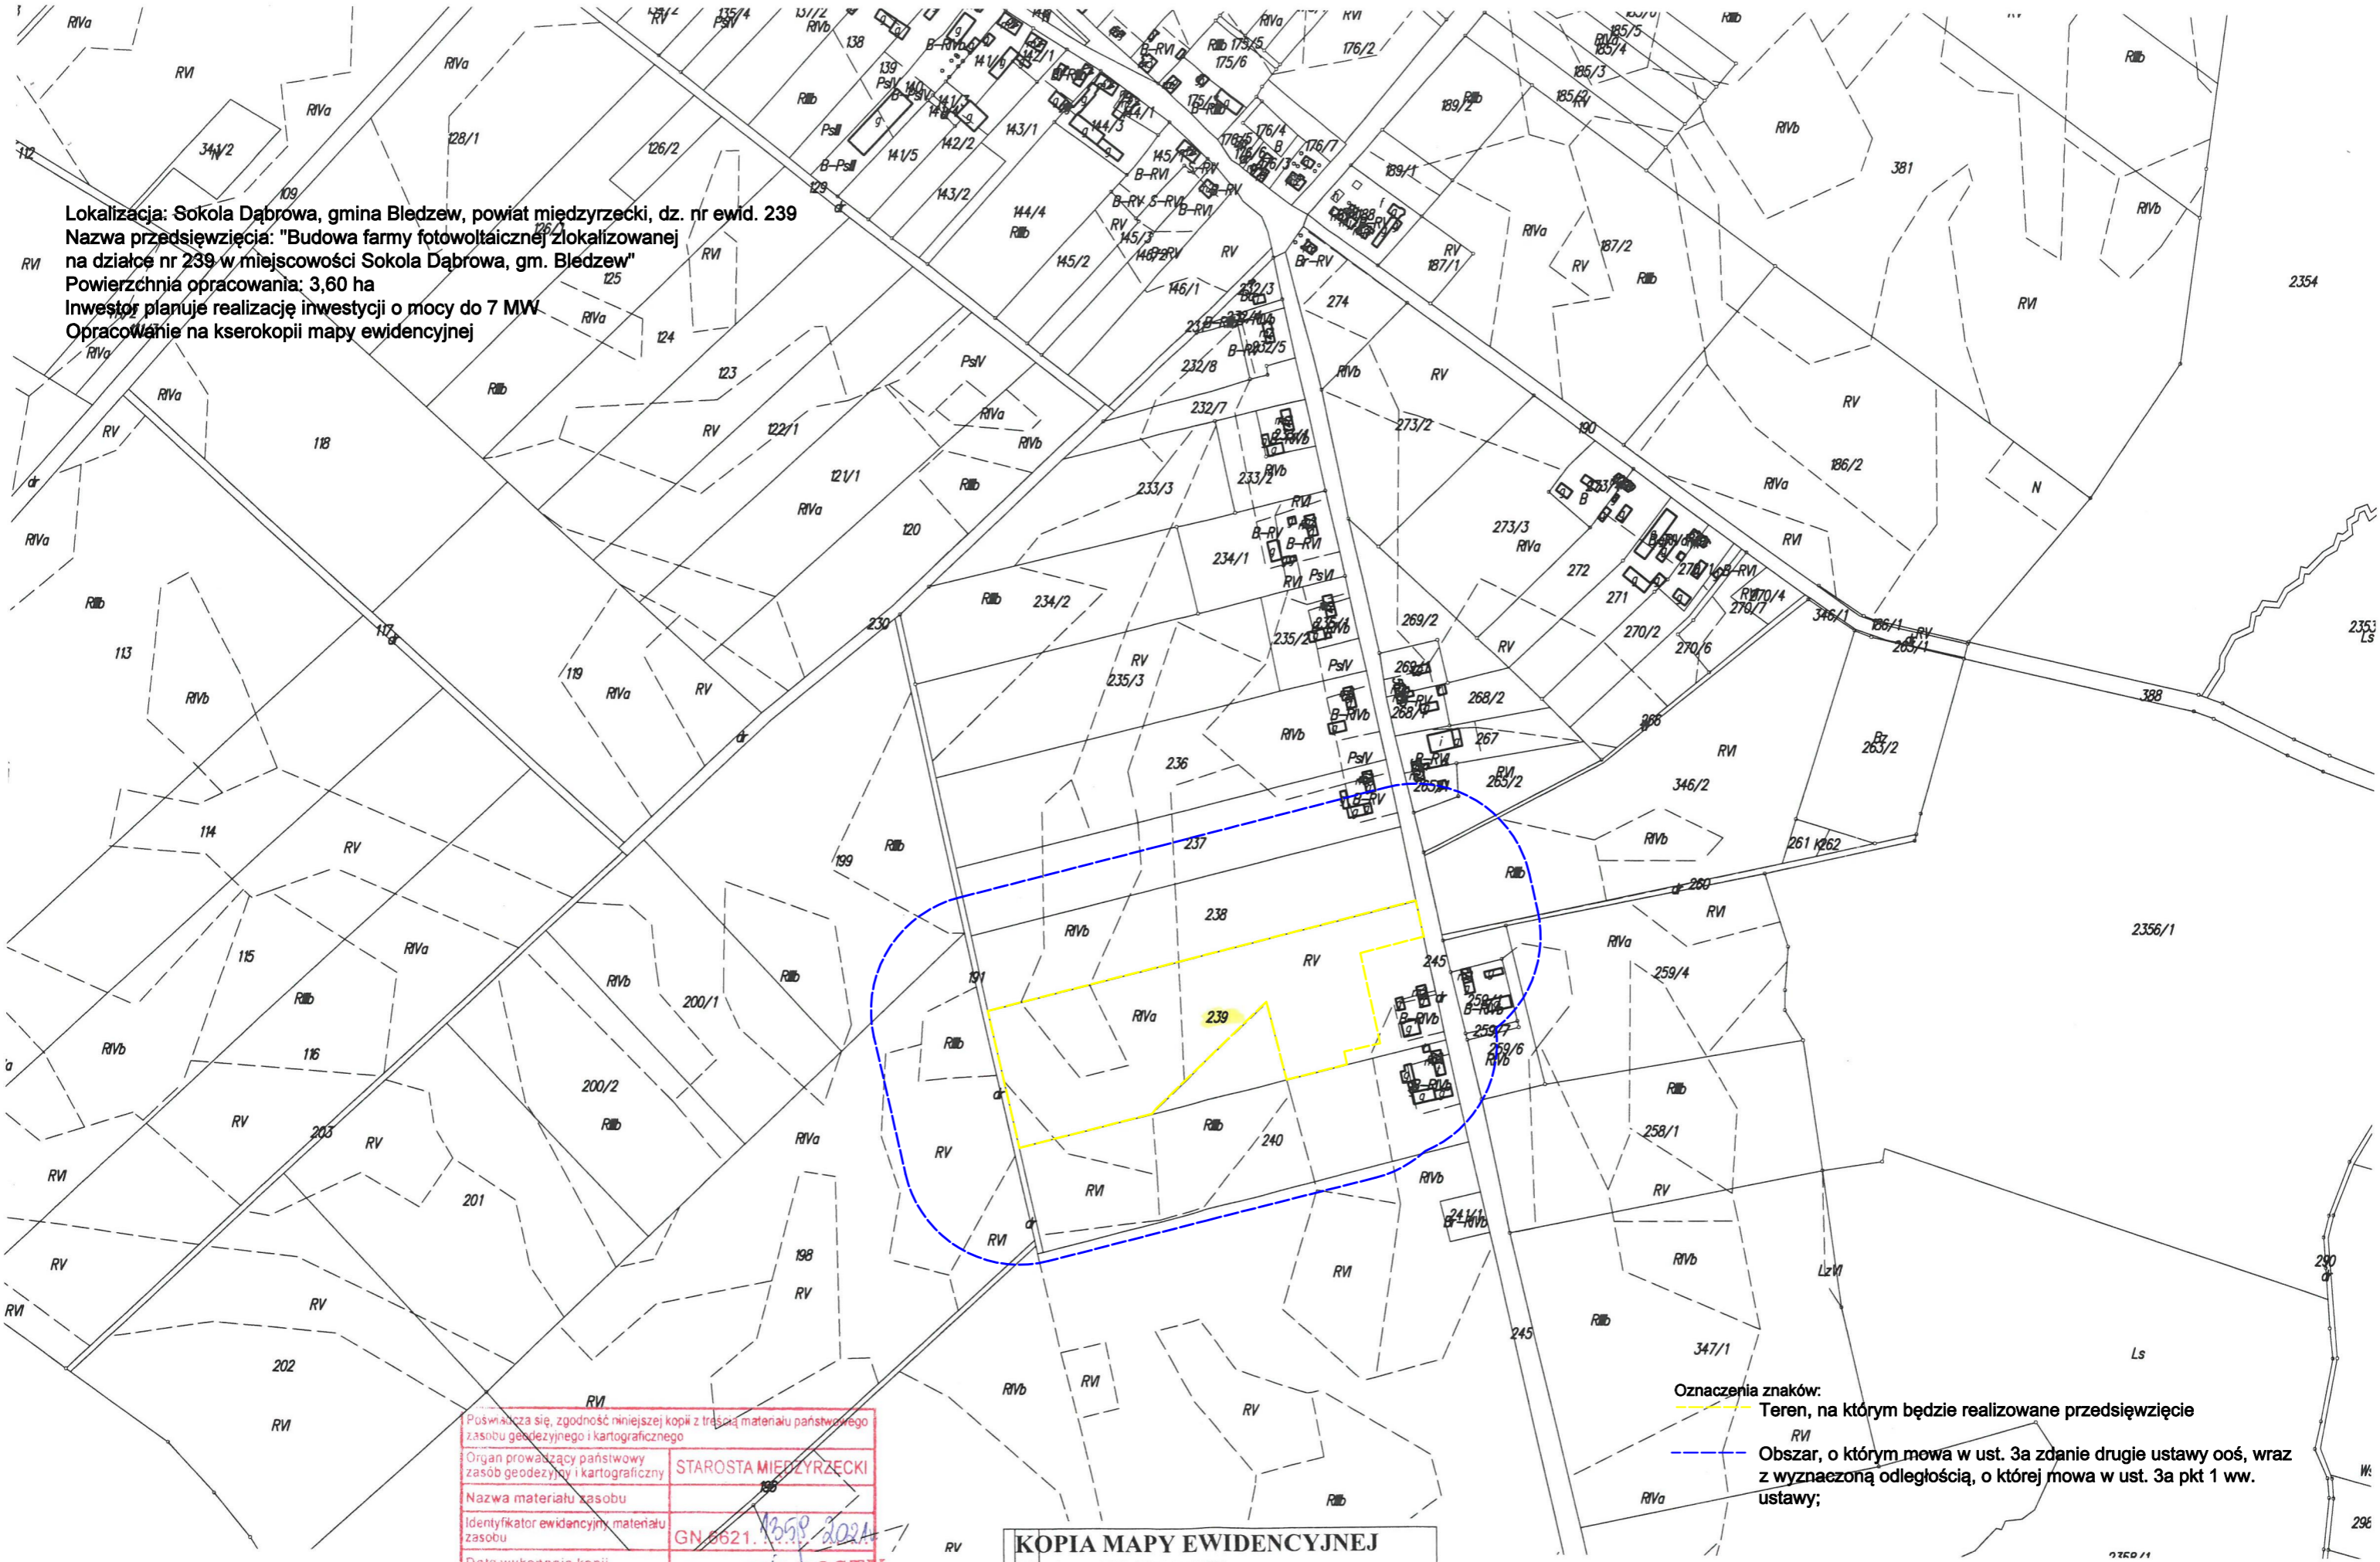

Lokalizacja: Sokola Dąbrowa, gmina Bledzew, powiat międzyrzecki, dz. nr ewid. 239
 Nazwa przedsięwzięcia: "Budowa farmy fotowoltaicznej zlokalizowanej na działce nr 239 w miejscowości Sokola Dąbrowa, gm. Bledzew"
 Powierzchnia opracowania: 3,60 ha
 Inwestor planuje realizację inwestycji o mocy do 7 MW
 Opracowanie na kserokopii mapy ewidencyjnej

Oznaczenia znaków:
 - Teren, na którym będzie realizowane przedsięwzięcie
 - Obszar, o którym mowa w ust. 3a zdanie drugie ustawy o oś, wraz z wyznaczoną odległością, o której mowa w ust. 3a pkt 1 ww. ustawy;

Poświadczam się, zgodność niniejszej kopii z treścią materiału państwowego zasobu geodezyjnego i kartograficznego	
Organ prowadzący państwowy zasób geodezyjny i kartograficzny	STAROSTA MIĘDZYRZECKI
Nazwa materiału zasobu	
Identyfikator ewidencyjny materiału zasobu	GN.5621.1358.2021
Data wykonania kopii	Z up. STAROSTY
Imię, nazwisko i podpis osoby reprezentującej organ	

mgr Monika Woźniak
 PODINSPEKTOR
 Wydział Geodezji i Gospodarki Nieruchomościami

KOPIA MAPY EWIDENCYJNEJ
 Gmina: BLEDZEW
 Obręb: SOKOLA DĄBROWA
 Skala 1: 5000
 10-06-2021r.

STAROSTWO POWIATOWE
 w Międzyrzeczu
 ul. Przemysłowa 2
 66-300 MIĘDZYRZECZ
 tel. 95 742 84 10, fax 95 742 84 11