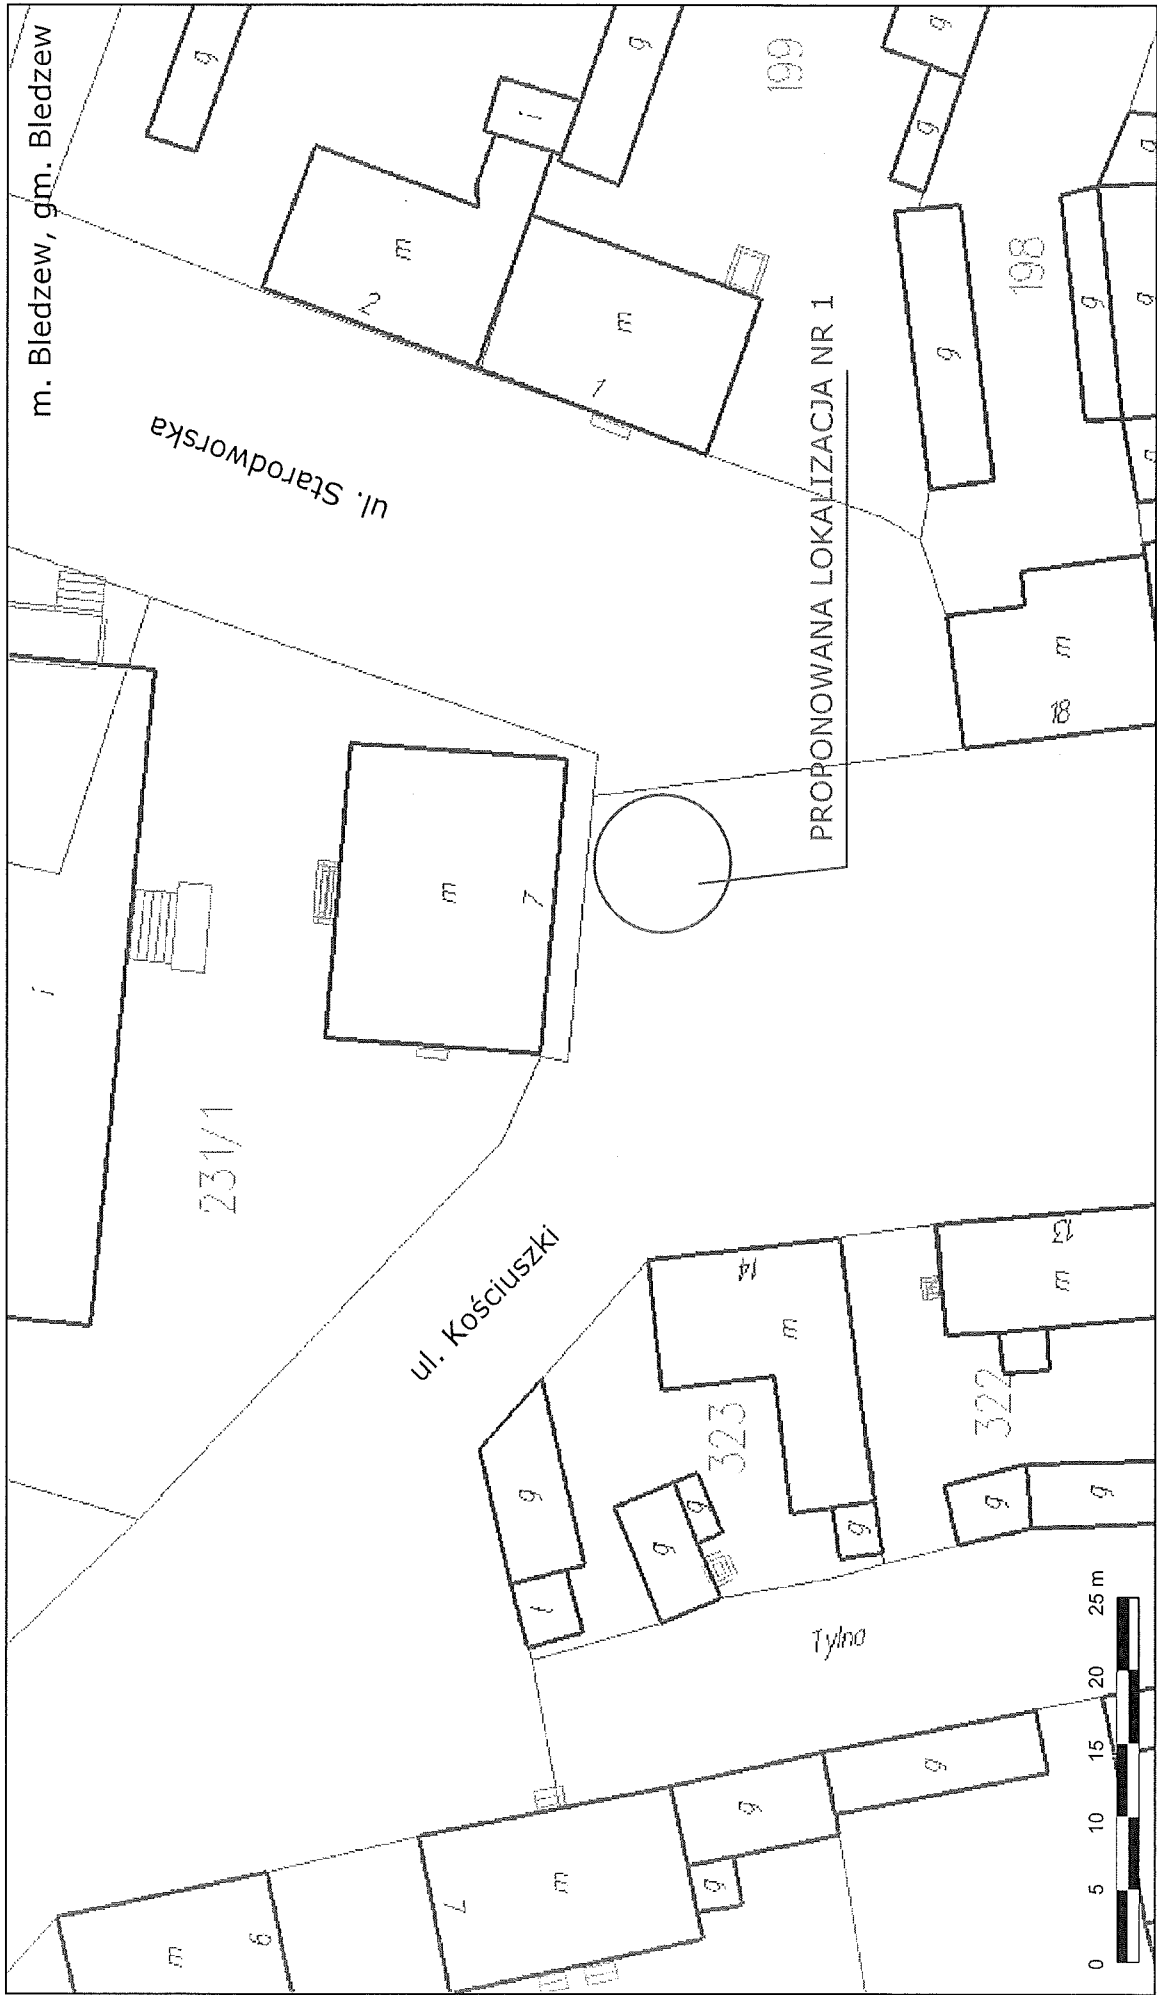

Załącznik nr 1 do uchwały Nr .../.../... Rady Gminy Bledzew
z dnia .....2019 r.