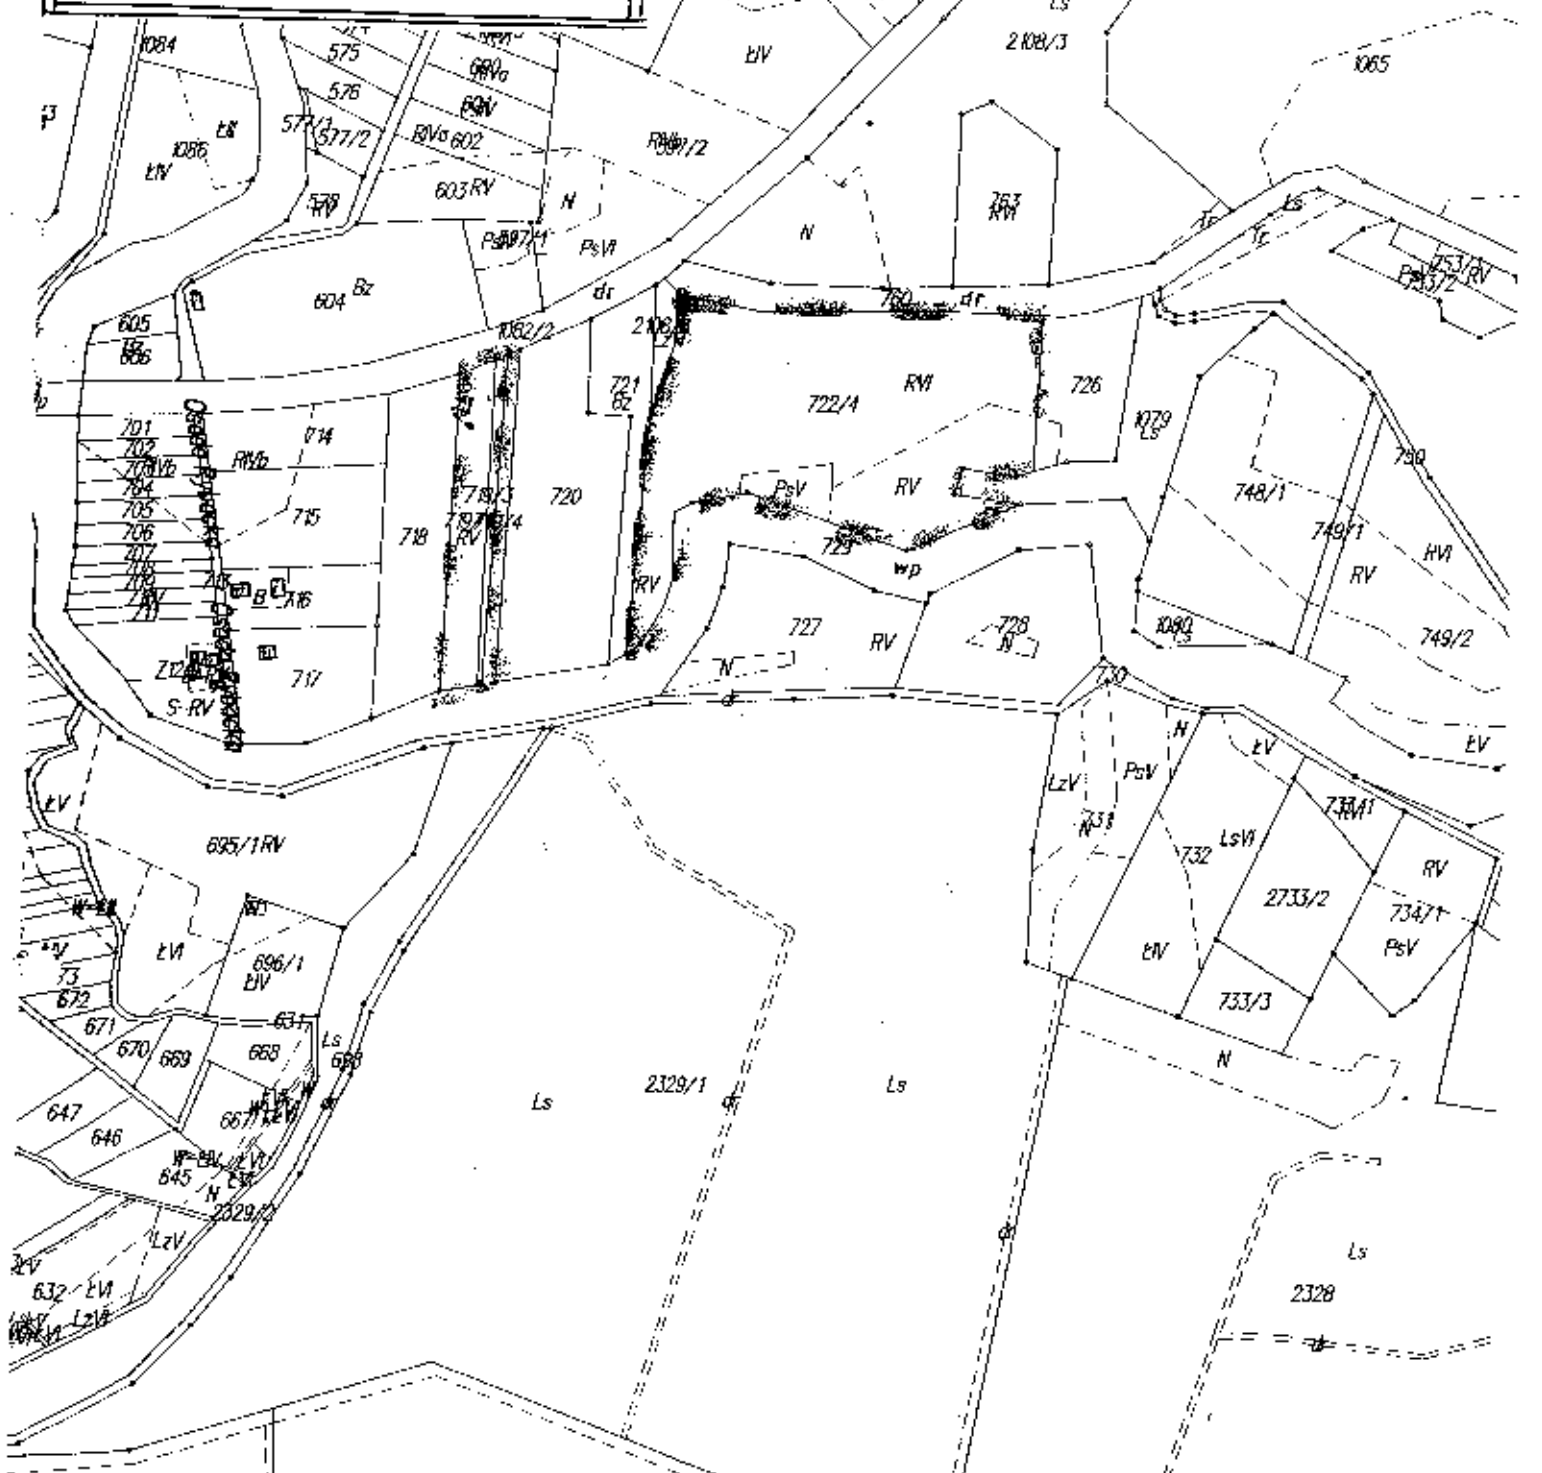

KUPIA

Mapy ewidencyjnej gruntów

Obręb: ... BLEDZEW ...

Gmina: ... BLEDZEW ...

Powiat międzyrzecki

Skala: 1 : ... 5000

STAROSTWO POWIATOWE
Załącznik nr 3 do Uchwały Nr XLVIII/350/10
Rady Gminy Bledzew
z dnia 25 maja 2010 r.
MIEDZYZRZECZ
tel. (0-95) 742-84-10, fax 742-84-11

granica obszaru objętego zmianą studium

14.04.02.02.02
INSPEKTOR

[Signature]
Halina Katuszewska
GEODETA I PRAWNIK
ul. nr 11 BRG

ZdP STAROSTY
[Signature]
Inż. Zygfryd Kowalewski
KACZELNIK WYDZIAŁU
GEODEZJI I GOSPODARKI NIEMUCHOŚCIAMI