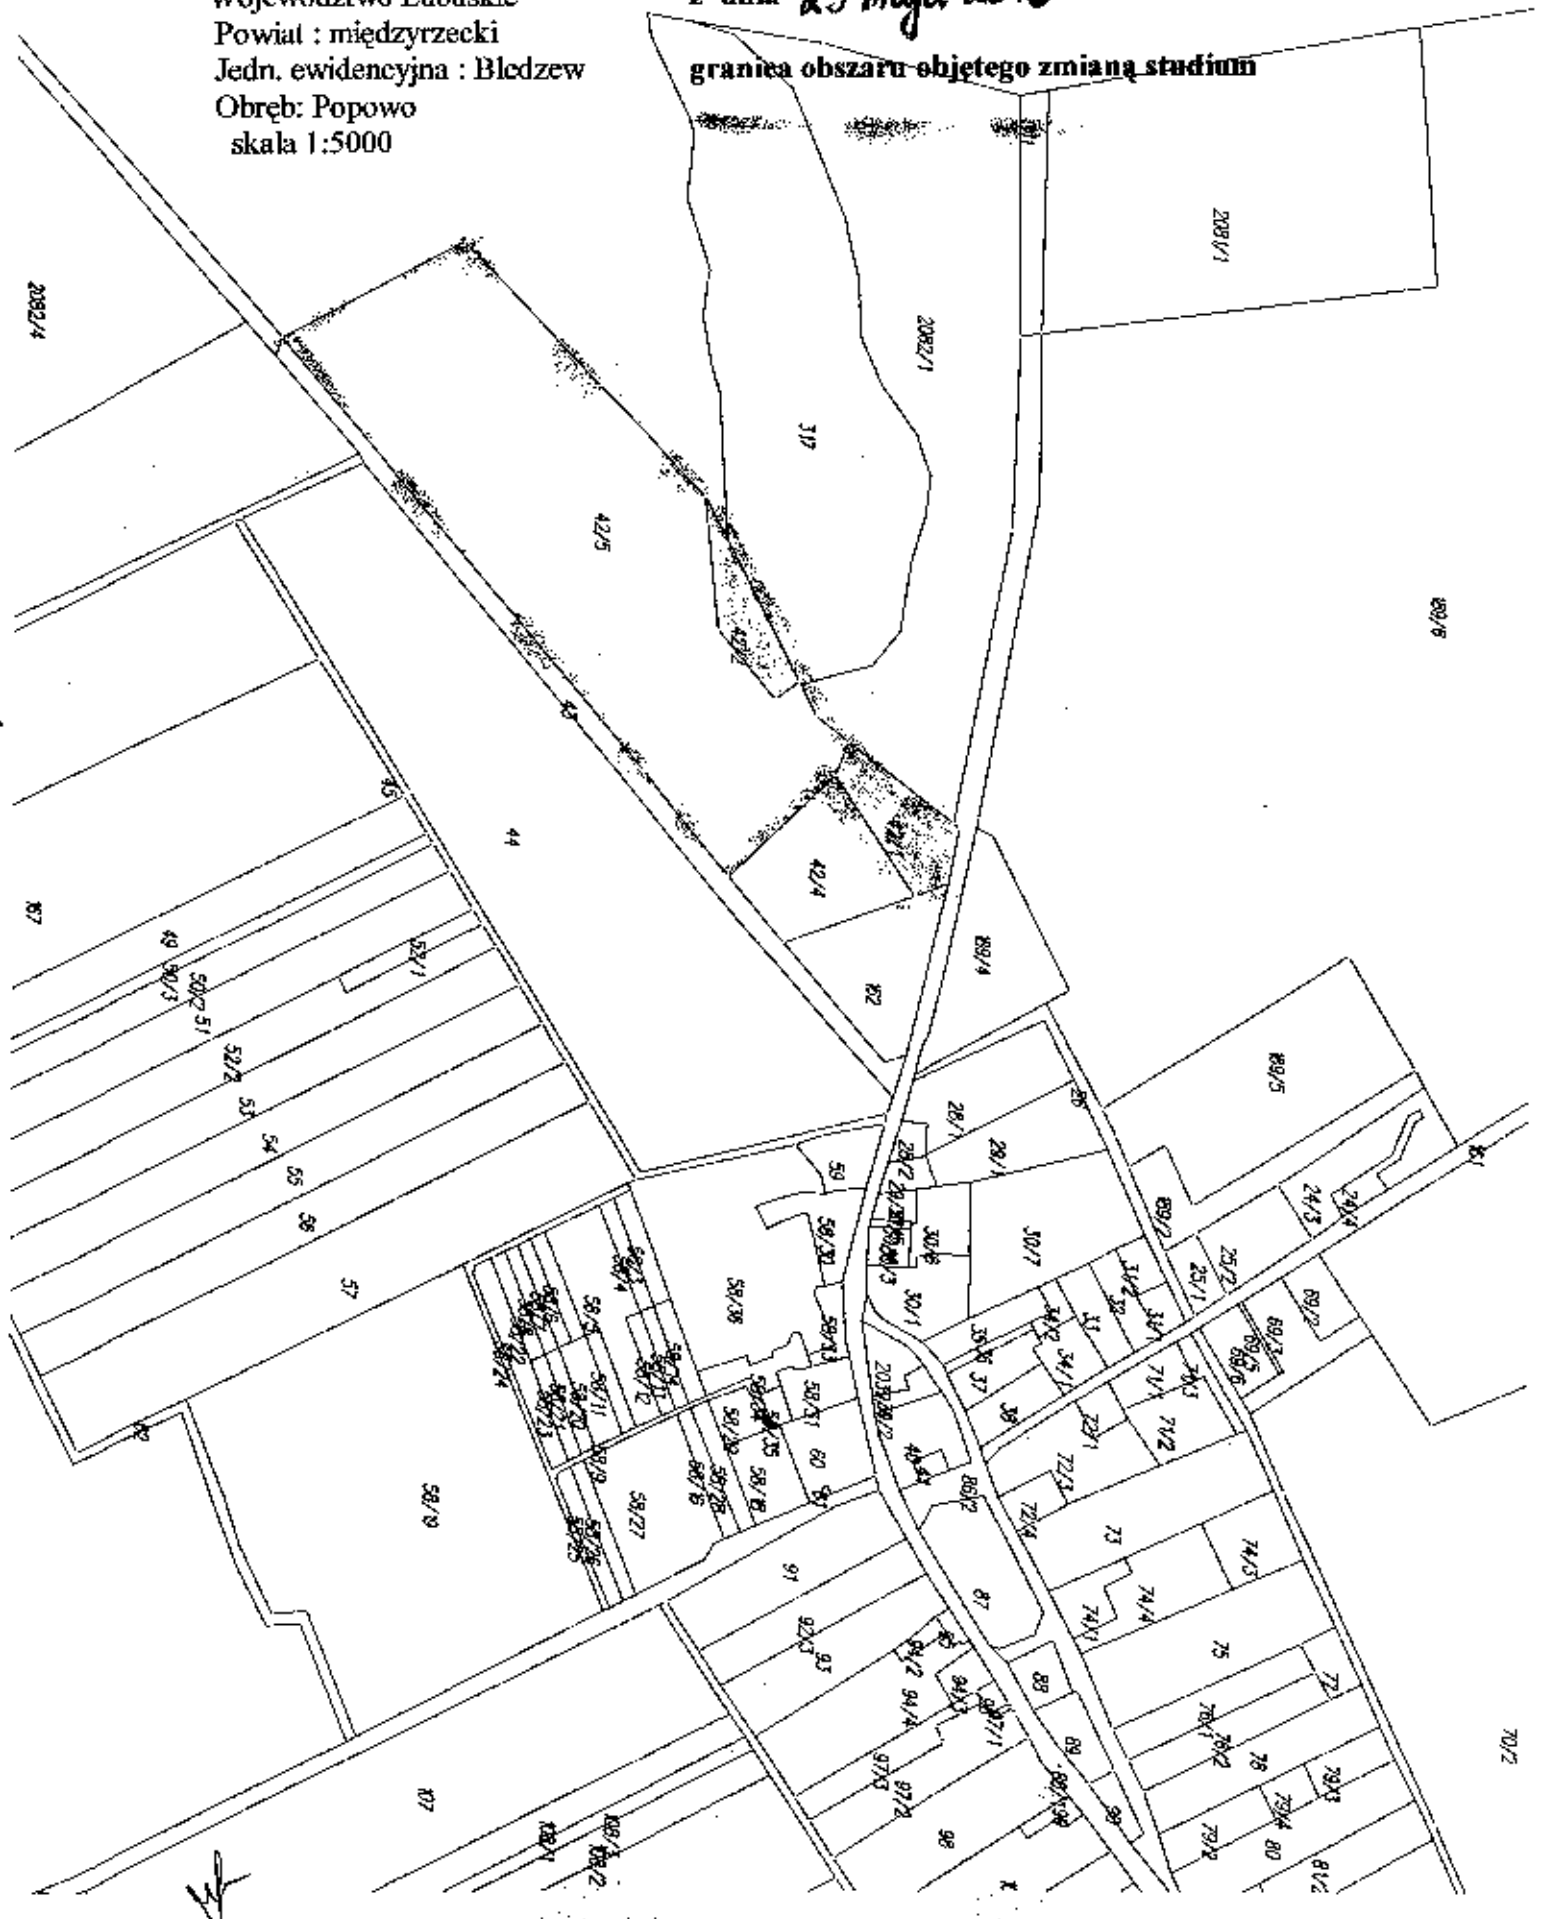

Popowo
1:5000

Załącznik nr 8 do Uchwały Nr XLVIII/350/10
Rady Gminy Bledzew
z dnia 25 maja 2010

Województwo Lubuskie
Powiat : międzyrzecki
Jedn. ewidencyjna : Bledzew
Obręb: Popowo
skala 1:5000

granica obszaru objętego zmianą studium